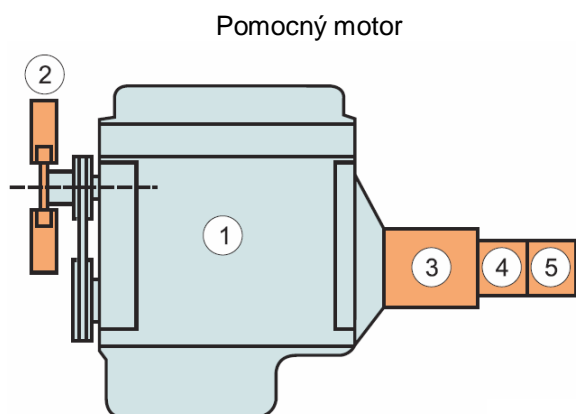

Technická specifikace

1	Motor	4	Čerpadlo zámecacího systému
2	Ventilátor	5	Čerpadlo vodního systému
3	Čerpadlo ventilátoru