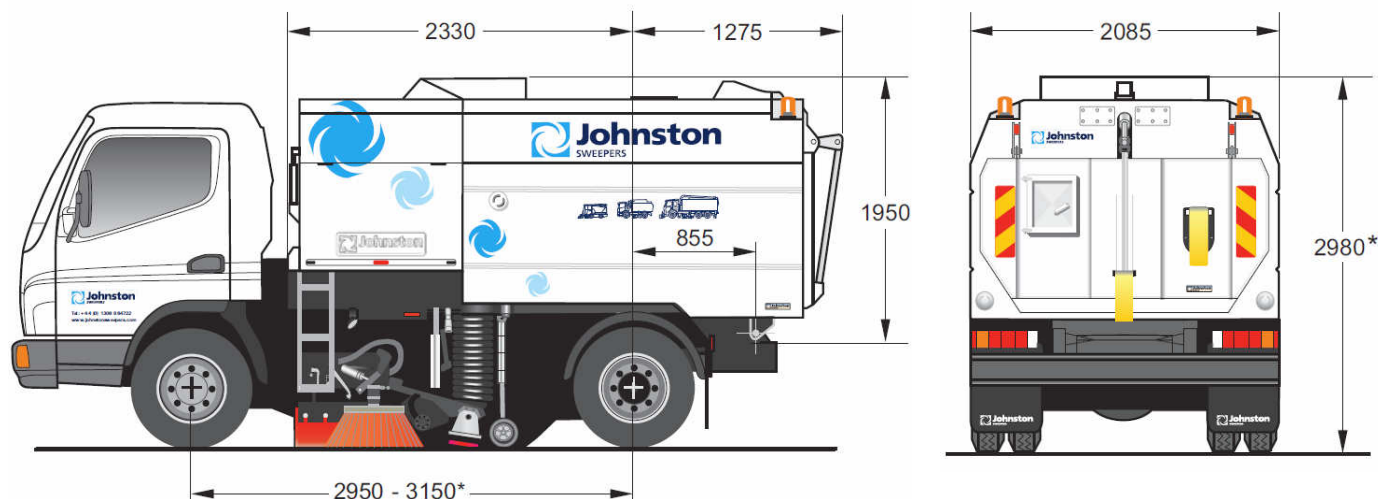

Rozměry v mm

* závislé na typu podvozku

Technické informace a výkony

Objemy

Objem zásobníku	5,25 m ³
Užitečný objem	4,85 m ³
Užitečná hmotnost	2 250 kg na podvozku Mitsubishi (7,5 t – jednostranné zametání)
Palivová nádrž	100 l
Nádrž na vodu	825 l
Hydraulický systém	75 l

Zametačí agregát

Kanálový kartáč -boční (KK)	Ø 500 mm
Široký střední kartáč (SSK)	Ø 340 mm
Očekávaná životnost KK	80 kumulovaných hodin práce
Očekávaná životnost SSK	150 kumulovaných hodin práce
Průměr sací hubice	Ø 250 mm
Šířka vstupu sací hubice	750 mm

Všeobecné údaje

Požadavky na podvozek	Celková hmotnost 7,5 – 10 t
Rozvor	2 950-3150 mm
Výška při vykládce	cca 950 mm (dle podvozku)
Úhel při vykládce	55°
Úhel vyklopení nástavby	125°
Plocha filtru	1,00 m ³
Výkon čerpadla zkrápění	až 35 l/min
Tlak čerpadla zkrápění	3,5 baru
Hydraulická filtrace sání	125 micronů
Hydraulická filtrace výdechu	25 micronů
Výtlač hydraulického čerpadla	19 cm ³ /ot. ; max. výkon 34 l

Kanálový kartáč :

Systém rychlé výměny s proměnlivou rychlostí otáčení až 200 ot/min (ovládání v kabině)

Sací hubice:

Tichý systém sání, Ø 250 mm sací hubice, nastavení možné bez nářadí

Válcové koště :

Systém rychlé výměny , rychlost otáčení 120 ot./min