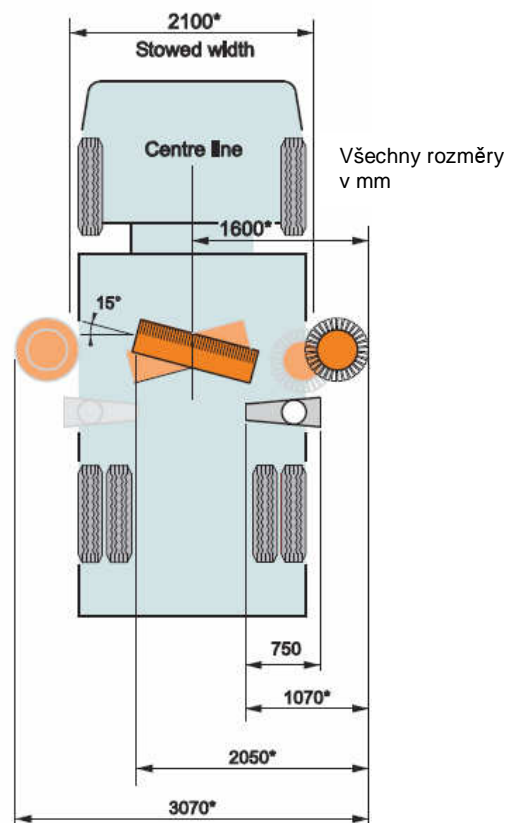

Současné oboustranné zámecání – opcional
* dle podvozku

Základní specifikace

Údaje o výkonu

Odsávací ventilátor

Robustní, dynamicky vyvážený rotor s korozi odolným lopatkami
Pracovní otáčky 2400 – 3500 ot./min
Pohon z pomocného motoru přes převodovku a hydrodynamickou spojku.

Kanálový kartáč :

Systém rychlé výměny s proměnlivou rychlostí otáčení až 200 ot/min (ovládání v kabině)

Sací hubice:

Tichý systém sání, Ø 250 mm sací hubice, nastavení možné bez nářadí

Válcové koště :

Systém rychlé výměny , rychlost otáčení 120 ot./min

Zkrápění vodou pro snížení prašnosti :

Vodní trysky jsou v blízkosti sací hubice (hubic), kanálového koště (košťat) a před přením nárazníkem podvozku
Vysoušení rozvodů vody stlačeným vzduchem.

Elektrický systém :

24 V , CANbus s diagnostikou
Bezpečnostní krytí elektrických spojení na úrovni IP67.

Ovládání :

1. Hlavní ovládací panel v kabině :
2. Varovná kontrolka zvednuté nástavby
   - Počítač motohodin pomocného motoru
   - Ukazatel množství paliva pomocného motoru
   - Indikátor nízké hladiny vody
   - Otáčkoměr pomocného motoru
   - Indikátor nízké hladiny hydraulického oleje
   - Servisní interval

Hluk v kabině :

<75 dB(A) - dle typu podvozku

Intenzita venkovního hluku:

L_{WA} 112 dB(A) pro běžný motor měřeno v souladu s normami EC 2000/14/EC

Nástavba

Skládá se ze zásobníku nečistot, integrované nádrže na vodu a krytu motoru. Vyrobená z kvalitního nerezového materiálu.

Krytování a přístupové dveře jsou vyložkovány zvukotěsným materiálem.
Vodní nádrž je vybavena vlnolamy a je plněna přes hydrantovou spojku typu A.

Vodotěsná zadní vrata jsou zajištěna jedním hydraulickým zámekem a mají odvodňovací funkci.

2 přístupové otvory.
Automatický mechanismus podpírání nástavby v jakékoli pozici.

Příplatková výbava :

- Krytované majáky
- Oboustranné zámecání (i současné)
- Ruční čerpadlo pro nouzové vypouštění
- Monitorovací systém
- Odsávací hubice na zadních dveřích
- Zvýšení přitlaku kanálového kartáče
- Zvýšení přitlaku centrálního kartáče
- Pneumatický klepač filtru
- Přídavná palivová nebo vodní nádrž
- Vysokotlaký mycí systém 30l/min při 100 bar – ruční tryska, naviják, přední skrápěcí lišta.
- Ovládání pohybu kanálového kartáče

Pozn.: Příplatková výbava bude mít vliv na konečnou užitečnou hmotnost zařízení

Celý přehled možného vybavení vám poskytneme na požádání.

FARID COMERCIA

FARID COMERCIA s.r.o.
Hradišťská 167, 294 02 Kněžmost
Tel: 326 784 223, Fax: 326 784 043
www.faridcom.cz

Johnston
SWEEPERS